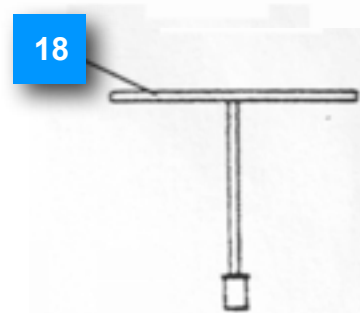

FLYGT Geidesystem gjødselpumpe

Ta kontakt om du trenger ytterligere informasjon eller hjelp!

	Navn	Antall
1	løftegalge	
2	dreiehåndtak	
3	holder/krok	
4	talje 500 kg	
5	øvre geidefeste med låseplate	
6	holder/stopp	
7	geiderør L = 3,0 m. L = 4,5 m. L = 6,0 m	
8	koblingsfot standard / for dobbel montering	
9	geideklo	
10	øvre pumpefeste	
11	flens for utløp	
12	stigerør	
13	90 gr. bend med muffe	
14	slangeklemme	
15	tappeslange 1,0 m. 4"	
16	støtte for utløpsrør / teleskop	
17	gulvfeste	
18	dreienøkkel for geidrør	