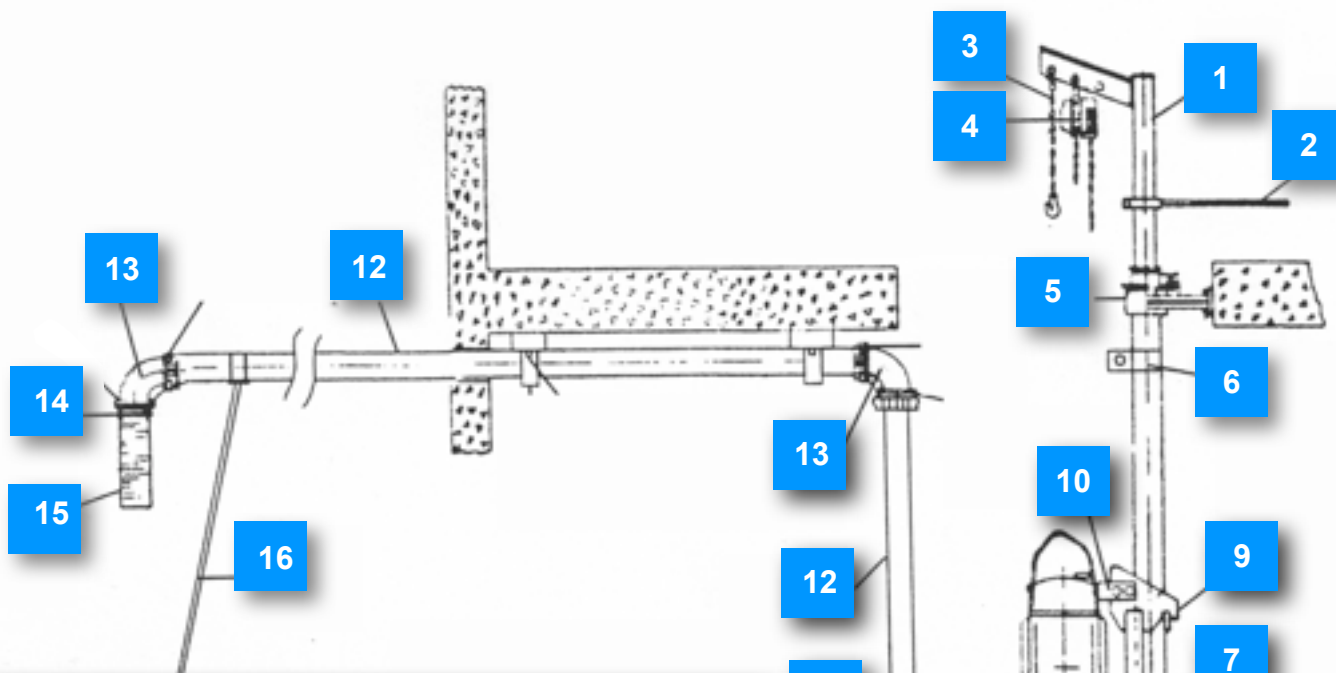

FLYGT Geidesystem gjødselpumpe

Ta kontakt om du trenger ytterligere informasjon eller hjelp!

	Navn	Antall
1	løftegalge	
2	dreiehåndtak	
3	holder/krok	
4	talje 500 kg	
5	øvre geidefeste med låseplate	
6	holder/stopp	
7	geiderør L = 3,0 m. L = 4,5 m. L = 6,0 m	
8	koblingsfot standard / for dobbel montering	
9	geideklo	
10	øvre pumpefeste	
11	flens for utløp	
12	stigerør	
13	90 gr. bend med muffe	
14	slangeklemme	
15	tappeslange 1,0 m. 4"	
16	støtte for utløpsrør / teleskop	
17	gulvfeste	
18	dreienøkkel for geidrør	