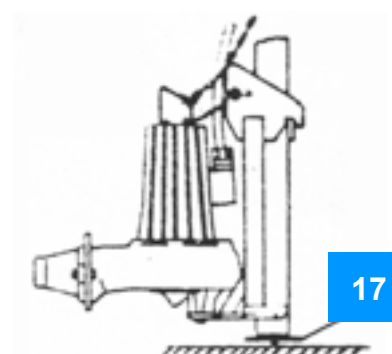

FLYGT Geidesystem gjødselpumpe

Ta kontakt om du trenger ytterligere informasjon eller hjelp!

	Navn	Antall
1	løftegalge	
2	dreiehåndtak	
3	holder/krok	
4	talje 500 kg	
5	øvre geidefeste med låseplate	
6	holder/stopp	
7	geiderør L = 3,0 m. L = 4,5 m. L = 6,0 m	
8	koblingsfot standard / for dobbel montering	
9	geideklo	
10	øvre pumpefeste	
11	flens for utløp	
12	stigerør	
13	90 gr. bend med muffe	
14	slangeklemme	
15	tappeslange 1,0 m. 4"	
16	støtte for utløpsrør / teleskop	
17	gulvfeste	
18	dreienøkkel for geidrør	