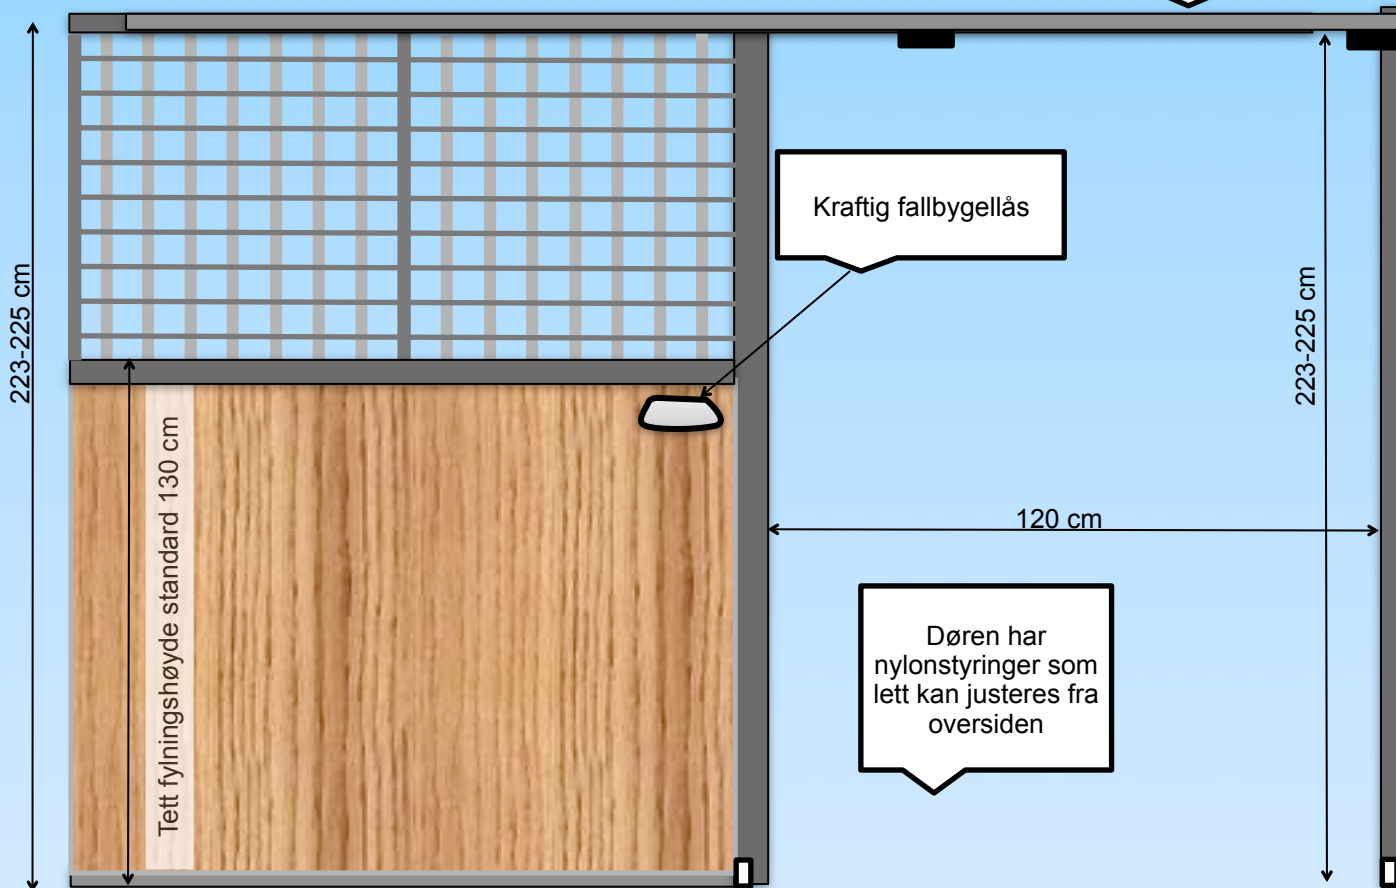

# Diamond Safe

Døren henger i 4-lags kjørevogner

## FRONTSEKSJON

Variabel bredde mellom 245 cm til 425 cm

## DØR

130 cm

Høyde 223 - 225 cm med  
fylningsplank på 129-130 cm

NB. Åpningen mellom øvre kant på innredning og opp til innertak eller bjelke skal enten være mindre enn <150 mm eller større enn >450 mm

## Spesifikasjoner

Sprinklenes øvre bjelke KKR 50x50x2 m

Sprinklenes nedre U-profil 40x50x40x3 mm

Gulv U-profil 40x50x40x3 mm

Gittertråd Ø 5 mm

Åpninger C/C 50 mm

Avstand mellom rør är 65mm (C/C 90mm)

Modultilpasset gitter finnes som standard i breddene (bxh):