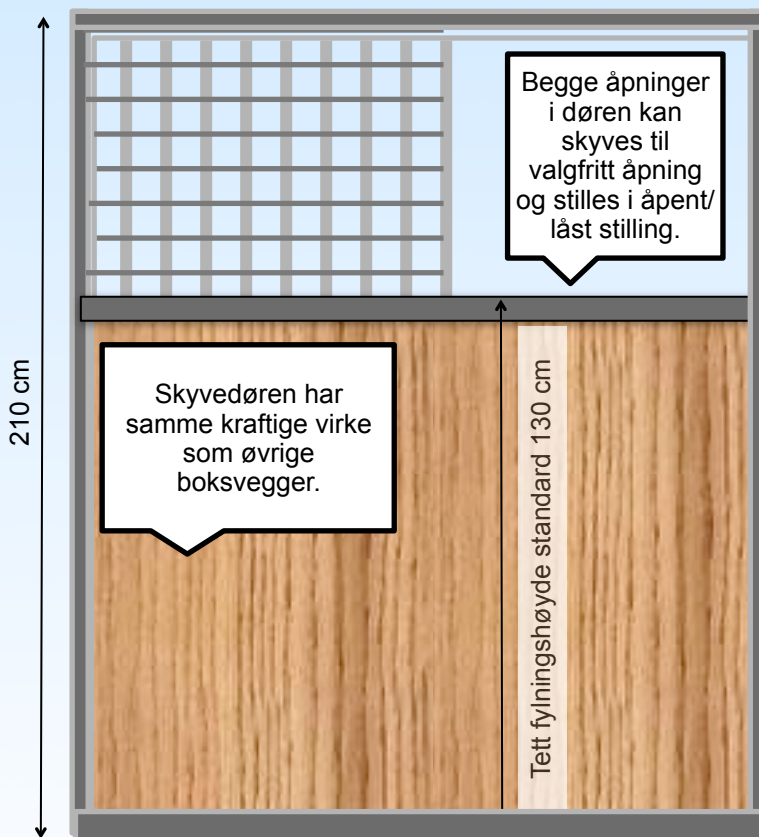

# Diamond Safe

Døren henger i 4-lags kjørevogner

## FRONTSEKSJON

Variabel bredde mellom 245 cm til 425 cm

## DØR

130 cm

Høyde 223 - 225 cm med  
fylningsplank på 129-130 cm

NB. Åpningen mellom øvre kant på innredning og opp til innertak eller bjelke skal enten være mindre enn <150 mm eller større enn >450 mm