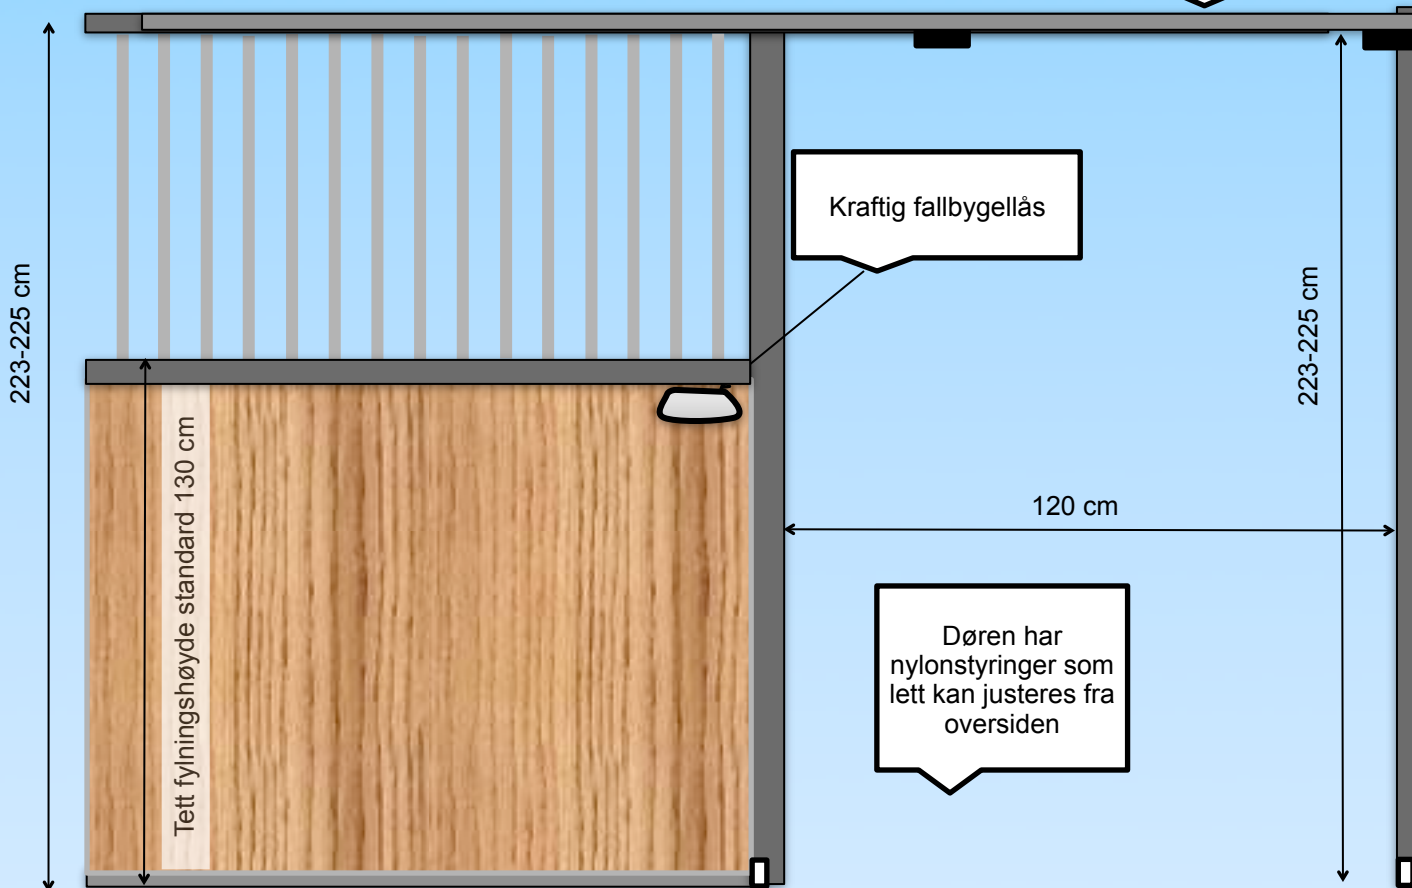

# Stabil Boss

Døren henger i 4-lags kjørevogner

## FRONTSEKSJON

Variabel bredde mellom 245 cm til 425 cm

Høyde 223 - 225 cm med  
fylningsplank på I 129-130 cm

NB. Åpningen mellom øvre kant på innredning og opp til innertak eller bjelke skal enten være mindre enn <150 mm eller større enn >450 mm