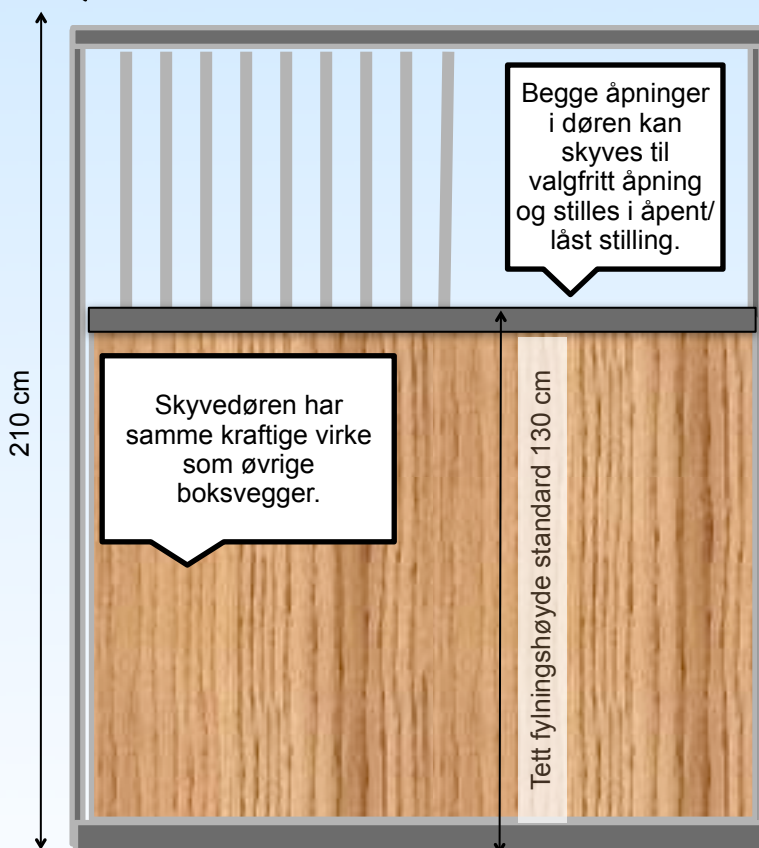

DØR

130 cm

Agro - Bygg & Teknikk AS

3174 Revetal www.agrobygg.no tel 33 06 27 65