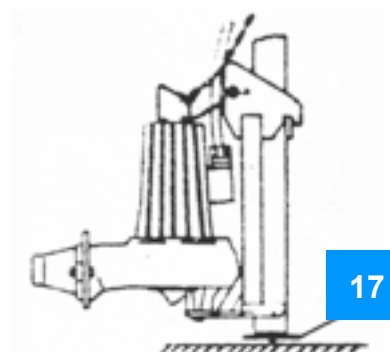

# FLYGT Geidesystem gjødselpumpe

Ta kontakt om du trenger ytterligere informasjon eller hjelp!

	Navn	Antall
1	løftegalge	
2	dreiehåndtak	
3	holder/krok	
4	talje 500 kg	
5	øvre geidefeste med låseplate	
6	holder/stopp	
7	geiderør L = 3,0 m. L = 4,5 m. L = 6,0 m	
8	koblingsfot standard / for dobbel montering	
9	geideklo	
10	øvre pumpefeste	
11	flens for utløp	
12	stigerør	
13	90 gr. bend med muffe	
14	slangeklemme	
15	tappeslange 1,0 m. 4"	
16	støtte for utløpsrør / teleskop	
17	gulvfeste	
18	dreienøkkel for geidrør	