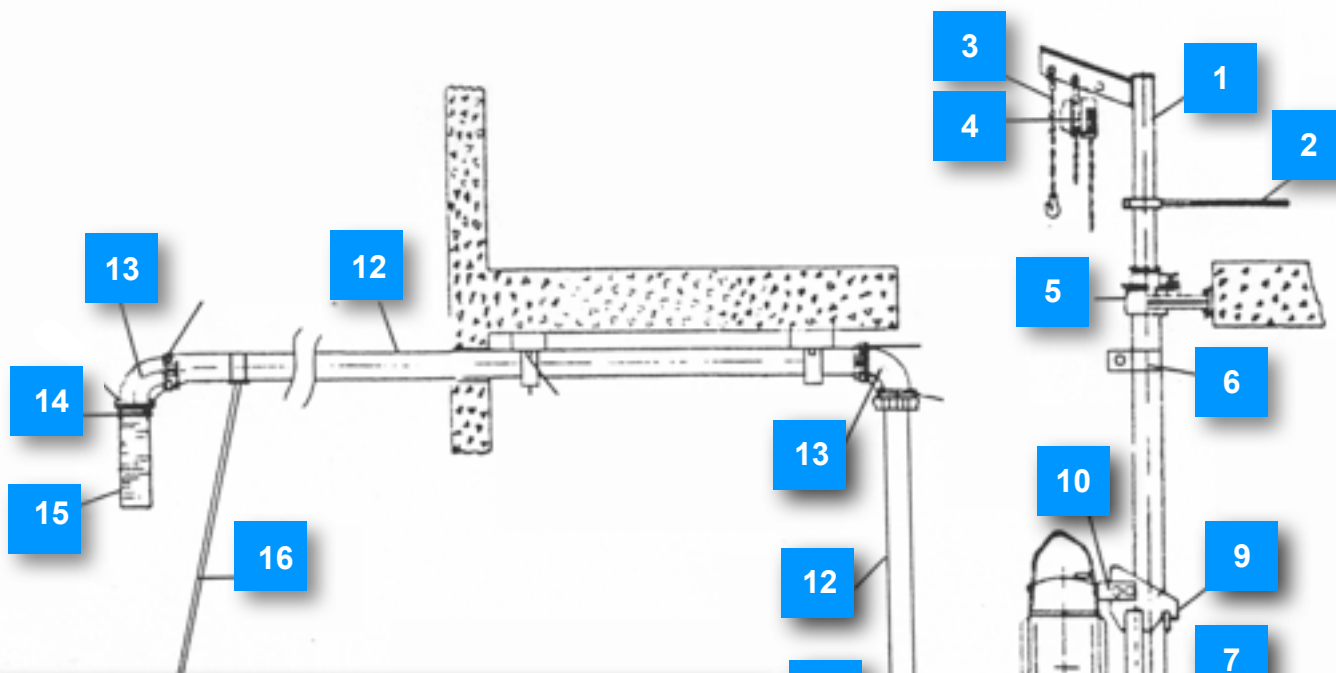

# FLYGT Geidesystem gjødselpumpe

Ta kontakt om du trenger ytterligere informasjon eller hjelp!

	Navn	Antall
1	løftegalge	
2	dreiehåndtak	
3	holder/krok	
4	talje 500 kg	
5	øvre geidefeste med låseplate	
6	holder/stopp	
7	geiderør L = 3,0 m. L = 4,5 m. L = 6,0 m	
8	koblingsfot standard / for dobbel montering	
9	geideklo	
10	øvre pumpefeste	
11	flens for utløp	
12	stigerør	
13	90 gr. bend med muffe	
14	slangeklemme	
15	tappeslange 1,0 m. 4"	
16	støtte for utløpsrør / teleskop	
17	gulvfeste	
18	dreienøkkel for geidrør	