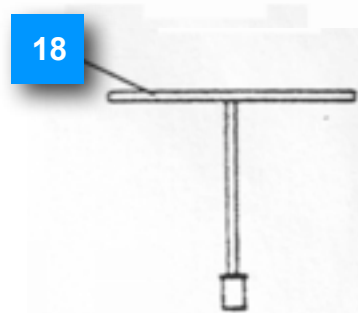

# FLYGT Geidesystem gjødselpumpe

Ta kontakt om du trenger ytterligere informasjon eller hjelp!

	Navn	Antall
1	løftegalge	
2	dreiehåndtak	
3	holder/krok	
4	talje 500 kg	
5	øvre geidefeste med låseplate	
6	holder/stopp	
7	geiderør L = 3,0 m. L = 4,5 m. L = 6,0 m	
8	koblingsfot standard / for dobbel montering	
9	geideklo	
10	øvre pumpefeste	
11	flens for utløp	
12	stigerør	
13	90 gr. bend med muffe	
14	slangeklemme	
15	tappeslange 1,0 m. 4"	
16	støtte for utløpsrør / teleskop	
17	gulvfeste	
18	dreienøkkel for geidrør	